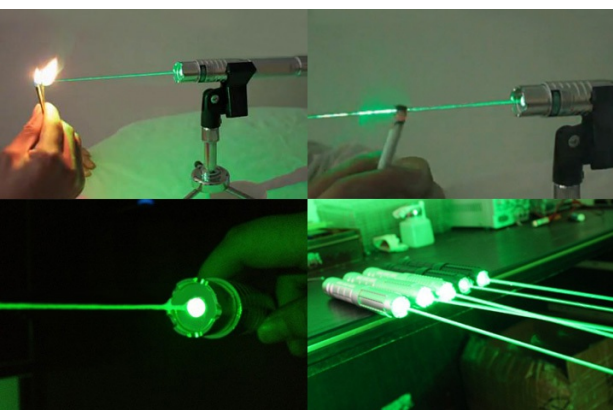

表面外観:アルマイト陽極酸化処理

レーザー波長:532nm

最適な作動温度:0°C-35°C

電源:18650リチウムイオン充電電池*1

ビーム到達距離:10000メートル

起動時間:≤3秒

レーザー電圧 :DC3.7V

安全レベル :クラスⅢB

レーザーカラー:緑色光レーザー

スイッチの方法 ボタンのワンプッシュですぐに多機能レーザーにできます。もう一度押すとオフにします。

サイズ:190mm*27mm

重量:132g (電池含まず)

素材:硬質アルミ

出力パワー :10000mw

レーザー焦点 焦点を調整可能で、点形状で照射される。

HPTOW 高出力3000MW赤色レーザーポインター充電式 レッドレーザー懐中電灯 防水 狩猟赤色ペン型レーザーポインターライト屋外 強力 点火 携帯性抜群 人気販売 黒色

赤レーザーポインター自作の概要:http://www.laseronsale.com/laserpen_1000mw/p-1210.html

材質:銅

外装仕上げ:アルミニウム表面メッキ

スイッチ・モード:テールキャップスイッチ定数

バッテリー:1*18650

波長:532nm

パワー:3000mW

範囲:500から10000まで(高電力、より大きな範囲)